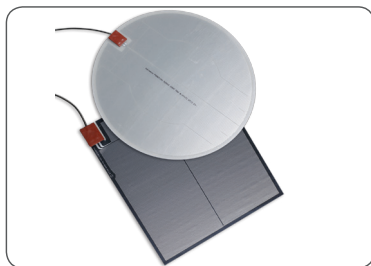

Miroir anti-buée

Discrets et flexibles, les miroirs anti-buée Warmup permettent d'éviter la condensation.

- + Adaptable à tout type de miroir
- + Possibilité de les combiner pour une utilisation sur grandes surfaces
- + Double isolation
- + Disponible en 4 dimensions
- + Mise en marche automatique avec le courant
- + Résiste à l'humidité, aux vibrations, aux chocs, à la poussière et à l'usure

WARMUP MIROIR ANTI-BUÉE

RÉF. PRODUIT	DIMENSIONS (mm)	PUISSANCE (W)	TENSION (V)	I.P.
WMD1	400x450	18	230	IP57
WMD2	Diamètre : 600	55	230	IP57
WMD3	290x290	27	230	IP57
WMD4	600x1100	132	230	IP57

Sèche-serviettes

WARMUP SÈCHE-SERVIETTES

RÉF. PRODUIT	NOMBRE DE BARRES	LONGUEUR (mm)	LARGEUR (mm)	SORTIE BTU	PUISSANCE (W)	AMPÈRES (A)
HTR680x450-R / HTR680x450-L	6	680	450	188	55	0,24
HTR800x600-R / HTR800x600-L	7	800	600	341	100	0,43
HTR800x600C-R / HTR800x600C-L	7	800	600	341	100	0,43

Produits complémentaires :

Warmup STE

- + Câble biconducteur monté sur un treillis en fibre de verre
- + A installer directement sur l'ancien carrelage
- + Ultra-mince et auto-adhésif
- + Idéal pour la rénovation de salle de bains