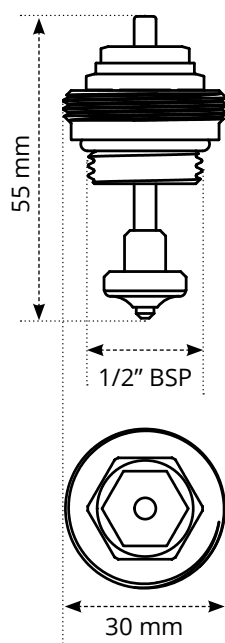

# Vanne d'actionneur S3

WHS-M-S3-ACTVALV

## Vue d'ensemble

Les vannes d'actionneur se trouvent sur le bras de retour du collecteur Warmup S3 et s'ouvrent/se ferment en fonction de la demande de chauffage d'une zone spécifique.

Il est actionné électroniquement par l'actionneur S3, qui est monté sur le dessus, et via le signal d'un thermostat.

## Dimensions