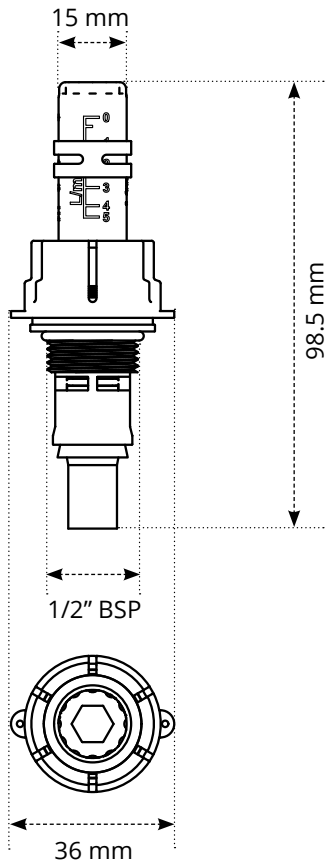

Indication visuelle du débit

Équipé d'un indicateur 0 - 5 l/min clair et facile à lire qui fournit une représentation visuelle du débit pour un contrôle pratique des performances du système.

Efficacité accrue du système

Présentation du débitmètre

Caractéristiques techniques

Débitmètre S3

Température moyenne	-5 °C – +60 °C
Pression de service $P_{0 \max}$	6 bar
Pression d'essai du système	max. 10 bar (20 °C)
Précision des mesures	±10% de la valeur nominale la plus élevée (le changement de viscosité doit être pris en compte avec les additifs antigels)
valeur k_{VS} et plage de mesure	1.1 k_{VS} (m ³ /h)*
Filetage extérieur	1/2"
Matériau	Plastiques résistants à la chaleur et acier inoxydable
Joint	EPDM

* La valeur effective du k_{VS} dépend de la contrepartie utilisée et de la géométrie du collecteur.

Dimensions

Contact

Warmup France

www.warmupfrance.fr

fr@warmup.com

Tél: 0805 10 14 49

Warmup plc ■ 704 Tudor Estate ■ Abbey Road ■ London ■ NW10 7UW ■ UK